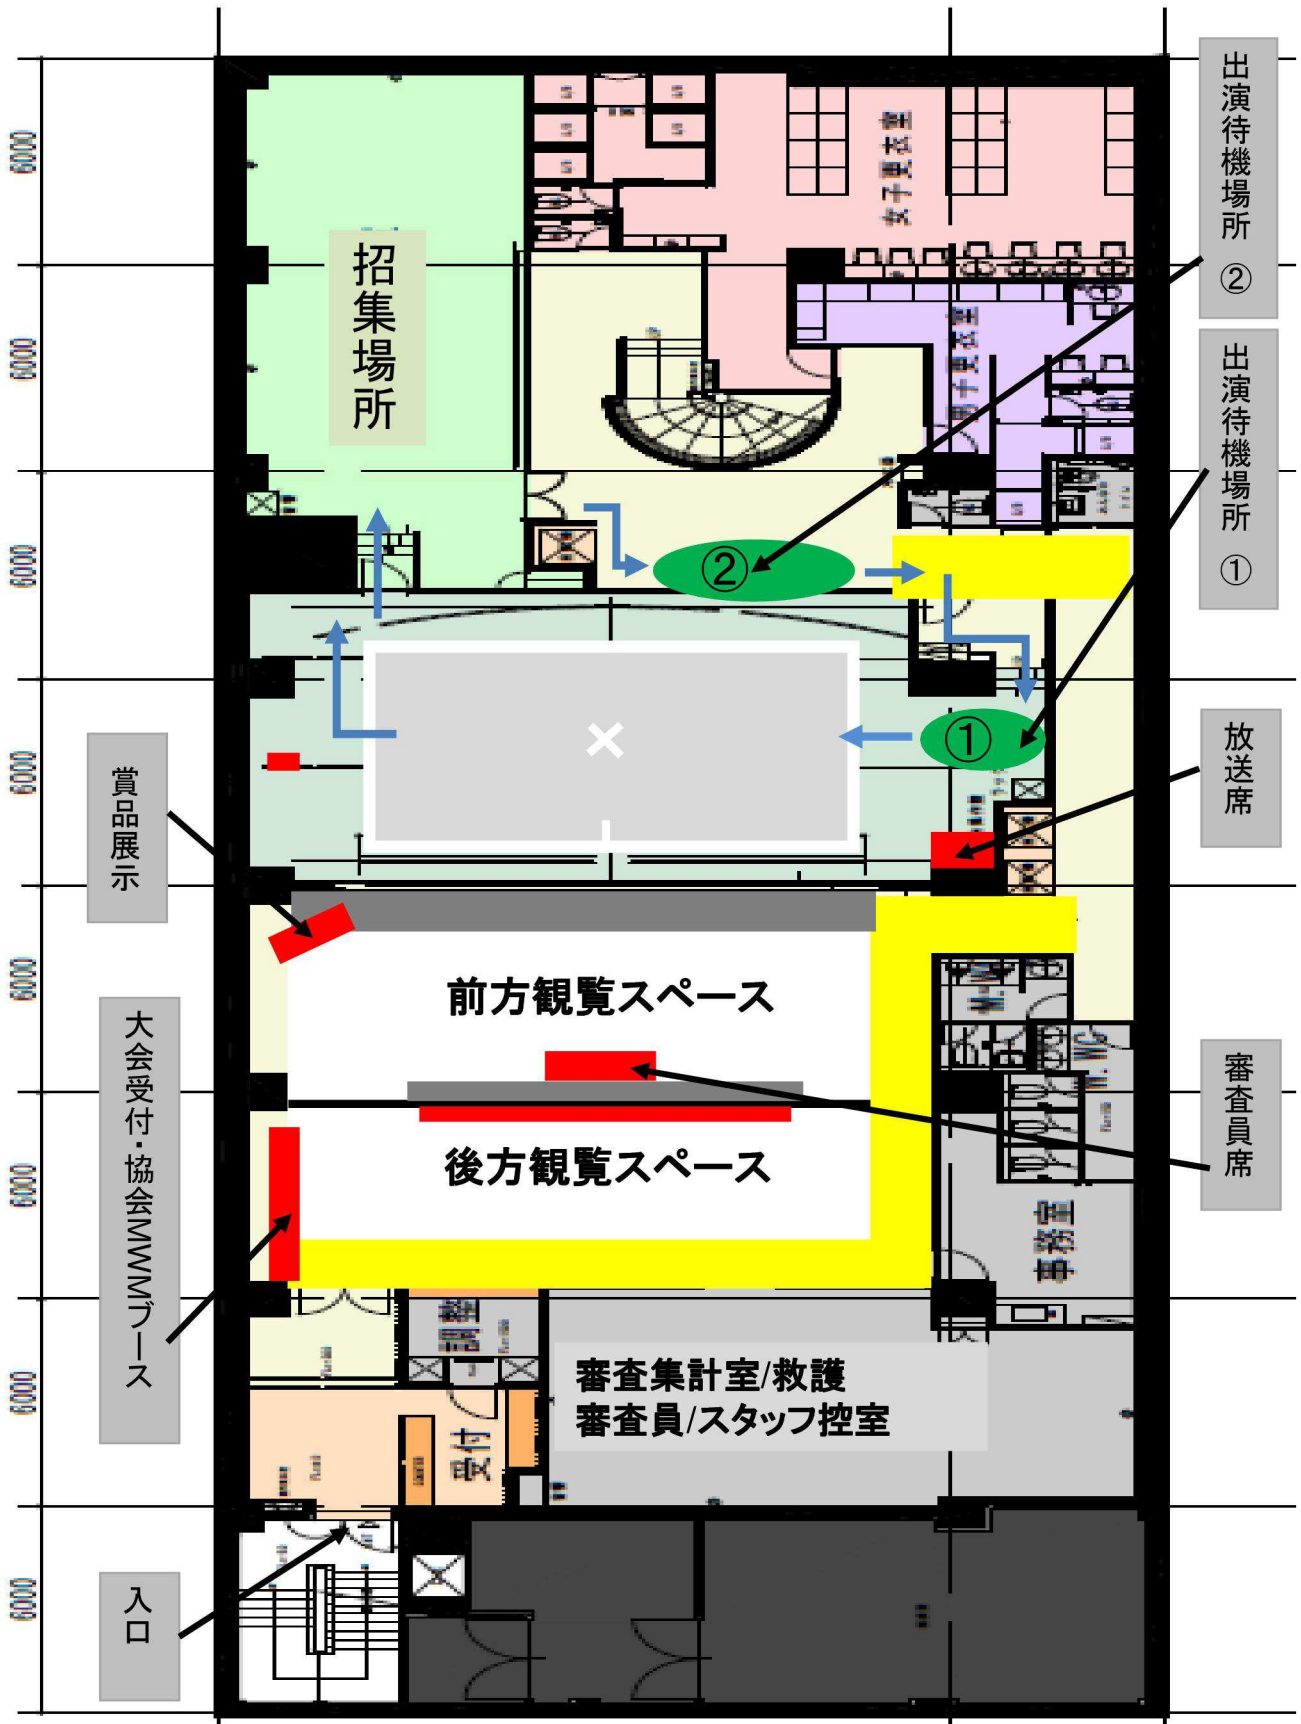

# 会場平面図

- = 立入禁止エリア
- = 立止り禁止エリア
- = 出演導線